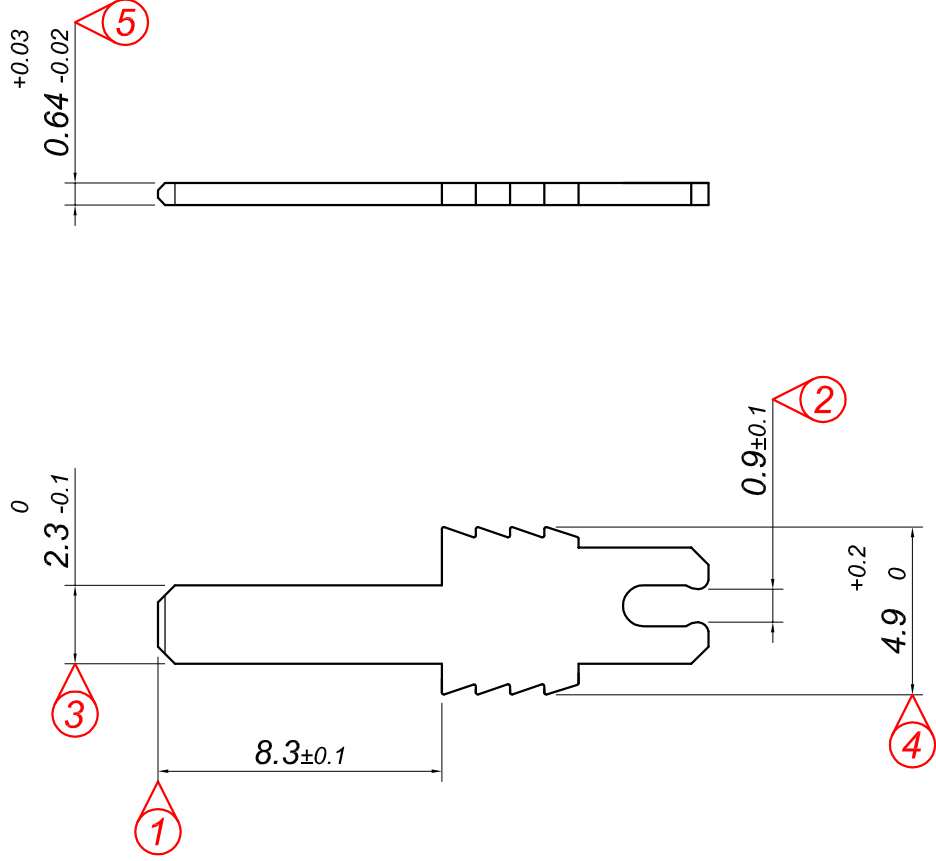

PARÇA KODU PART CODE	PARÇA ADI PART NAME	MALZEME MATERIAL	KAPLAMA COATING
TÖZ 2025 DP	TIRTIL ERKEK	(CuZn33) Pirinç / Brass	_____
TÖZ 20125 DPK	TIRTIL ERKEK	(CuZn33) Pirinç / Brass	Kalay / Sn (6-8µ)

Resim üzerinden ölçü almayınız
do not measure on drawing

Tarih / Date	20.12.2010	İmza /Signature	Ölçek /Scale			
Çizen / Desing	M.Yağcı		5 / 1	No	Değişiklik / Revision	Tarih/Date
Onay / Approval	S.Gölcük					

Parça Adı:
Part Name TIRTIL ERKEK

Parça Kodu:
Part Code TÖZ 2025